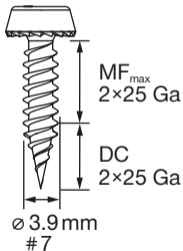

PPH S 7×7/16 M3

#2443148

Black Phosphated

2476637-10.2025

1

S-SY PH2 81

SD 5000-22
SD 5000-A22
SD 6000
SD 4500-A22

SF-M 3

S-SY PH2 72

ST 1800
ST 1800-A22
ST 2000-22

2

SD

SD

ST

ST