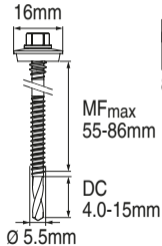

S-CD 55 GS 5.5x128

2109050

Rostfrei / Inox / Stainless A2

2111156