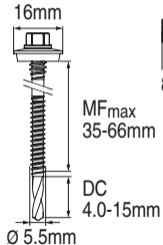

S-CD 55 GS 5.5x108

2109049

Rostfrei / Inox / Stainless A2

2111155