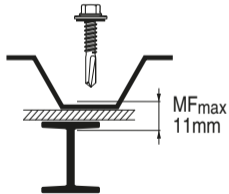

S-MD 75 S 5.5 x 40

290688

Rostfrei / Inox / Stainless A2

2056975