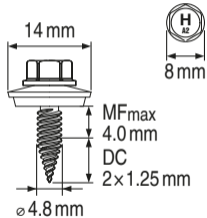

S-MS 41S 4.8×20

#2083699

Rostfrei / Inox / Stainless A2

2085014-12.2025