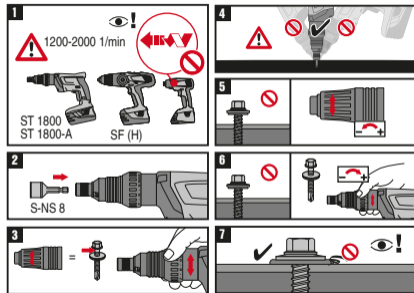

S-MD 53 SS 5.5x25

2114792

Rostfrei / Inox / Stainless A4

2114884